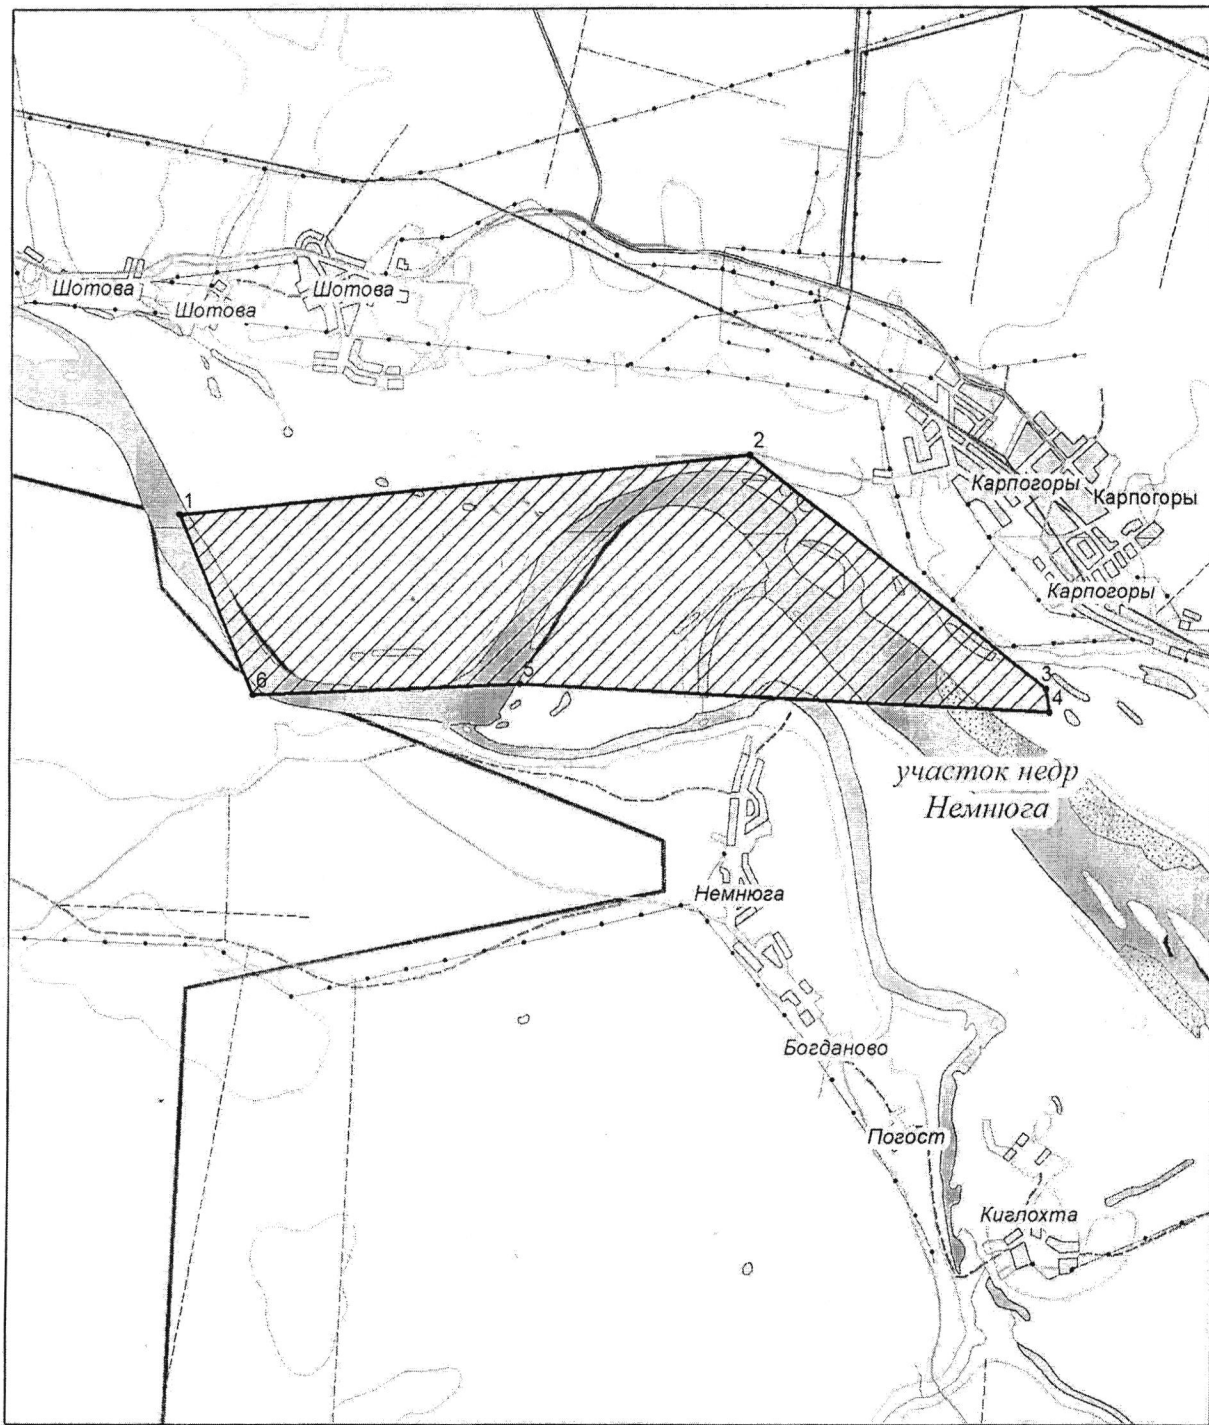

Схема расположения участка недр
 Масштаб 1:50 000

Площадь участка недр 6,5 кв.км

Географические координаты угловых точек участка недр (СК-42):

Номера точек	Северная широта			Восточная долгота		
	Градусы	Минуты	Секунды	Градусы	Минуты	Секунды
1	64	0	3	44	19	44
2	64	0	17	44	24	21
3	63	59	28	44	26	46
4	63	59	23	44	26	48
5	63	59	28	44	22	31
6	63	59	25	44	20	21